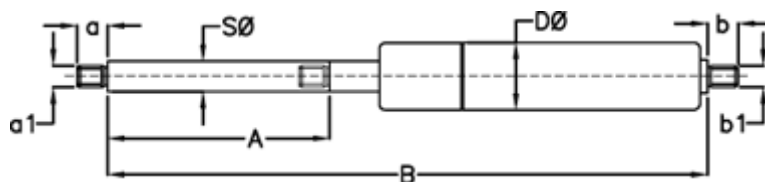

Varenummer: 049058RG0525  
Beskrivelse: Stabilus Lift-O-Mat Gasfjeder 9058RG 0525N  
03 08 200 0525 - Rustfast AISI 316

## Mål

A = 200  
a = 10  
a1 = M6  
b = 8  
B = 449 +/-2  
b1 = M6  
D Ø = 18  
Note = -

S Ø = 8